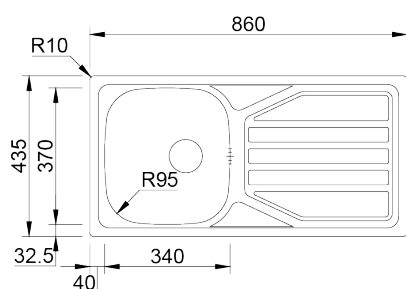

# OKIO LINE 85

Lava-louça reversível monoestampado de raio 95mm, para aplicação de encastrar.

**ACABAMENTOS:**

● Não Polido

## Detalhes técnicos

O que precisa saber

Medida externa 860x435mm

Medida das cubas 340x370mm

Profundidade 140mm

Embalagem Caixa Individual

Tamanho do móvel 450mm

# Plano de corte

Instalação  
Encastrar